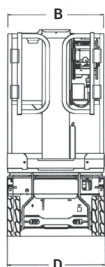

Wys. robocza
5,7 m

PRODUCENT	JLG
MAKSYMALNA WYSOKOŚĆ ROBOCZA (m)	5,66
MAKSYMALNA WYSOKOŚĆ PODESTU (m)	3,66
NAPĘD	2 koła
KOŁA	niebrudzące
CIEŻAR WŁASNY (kg)	790
UDŹWIG (kg)	230
WYMIARY KOSZA A x B dł. x szer. (m)	1,26 x 0,69
WYMIARY URZĄDZENIA C x D x E dł. x szer. x wys. (m)	1,36 x 0,76 x 1,65
MAKS. ILOŚĆ OSÓB W KOSZU (INDOOR / OUTDOOR)	1/0