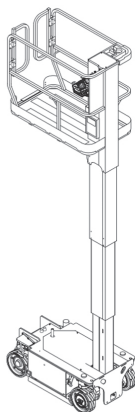

Wys. robocza
5,7 m

PRODUCENT	JLG
MAKSYMALNA WYSOKOŚĆ ROBOCZA (m)	5,66
MAKSYMALNA WYSOKOŚĆ PODESTU (m)	3,66
NAPĘD	2 koła
KOŁA	niebrudzące
CIEŻAR WŁASNY (kg)	790
UDŹWIG (kg)	230
WYMIARY KOSZA A x B dł. x szer. (m)	1,26 x 0,69
WYMIARY URZĄDZENIA C x D x E dł. x szer. x wys. (m)	1,36 x 0,76 x 1,65
MAKS. ILOŚĆ OSÓB W KOSZU (INDOOR / OUTDOOR)	1/0