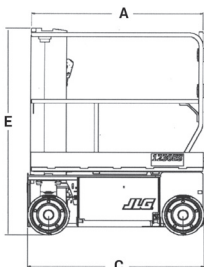

Wys. robocza
5,7 m

PRODUCENT	JLG
MAKSYMALNA WYSOKOŚĆ ROBOCZA (m)	5,66
MAKSYMALNA WYSOKOŚĆ PODESTU (m)	3,66
NAPĘD	2 koła
KOŁA	niebrudzące
CIEŻAR WŁASNY (kg)	790
UDŹWIG (kg)	230
WYMIARY KOSZA A x B dł. x szer. (m)	1,26 x 0,69
WYMIARY URZĄDZENIA C x D x E dł. x szer. x wys. (m)	1,36 x 0,76 x 1,65
MAKS. ILOŚĆ OSÓB W KOSZU (INDOOR / OUTDOOR)	1/0