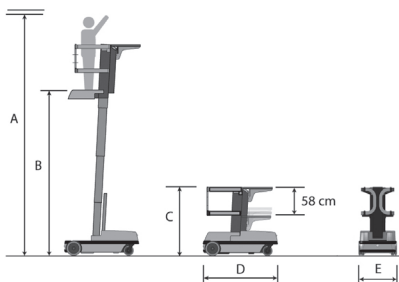

RL 55 E

SPRINT BRAVIISOL

Roll-Lift

Elektryczny

Wys. robocza
5,35 m

**NIE WYMAGA
UPRAWNIENI**

PRODUCENT	BRAVIISOL
MAKSYMALNA WYSOKOŚĆ ROBOCZA B (m)	5,35
MAKSYMALNA WYSOKOŚĆ PODESTU A (m)	3,35
NAPĘD	2 koła
KOŁA	niebrudzące
CIĘŻAR WŁASNY (kg)	660
UDŹWIG (kg)	maks. waga operatora 130 kg+ ładowność mostka 113 kg + ładowność tacy ładunkowej 90 kg
WYMIARY PLATFORMY D x C	-
dł. x szer. (m)	-
PLATFORMA WYSUWANA (m)	-
WYMIARY URZĄDZENIA D x E x C	1,50 x 0,808 x 1,441
dł. x szer. x wys. (m)	
MAKS. ILOŚĆ OSÓB W KOSZU (INDOOR / OUTDOOR)	1/0