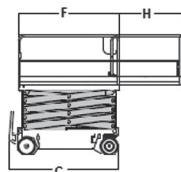

Wys. robocza  
**14,0 m**

PRODUCENT	JLG
<b>MAKSYMALNA WYSOKOŚĆ ROBOCZA A (m)</b>	<b>14,00</b>
MAKSYMALNA WYSOKOŚĆ PODESTU B (m)	12,00
NAPĘD	2 koła
KOŁA	szare, protektor
CIEŻAR WŁASNY (kg)	3175
UDŹWIG (kg)	350
WYMIARY PLATFORMY F x G dł. x szer. (m)	2,43 x 1,05
PLATFORMA WYSUWANA (m) H	0,91
WYMIARY URZĄDZENIA C x D x E dł. x szer. x wys. (m)	2,71 x 1,14 x 1,92
MAKS. ILOŚĆ OSÓB W KOSZU (INDOOR / OUTDOOR)	3/1