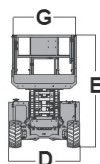

Wys. robocza
14,1 m

PRODUCENT	GENIE
MAKSYMALNA WYSOKOŚĆ ROBOCZA A (m)	14,12
MAKSYMALNA WYSOKOŚĆ PODESTU B (m)	12,12
NAPEŁD	4 koła
KOŁA	czarne, protektor
CIĘŻAR WŁASNY (kg)	5136
UDŹWIG (kg)	363
WYMIARY PLATFORMY F x G dł. x szer. (m)	2,79 x 1,60
PLATFORMA WYSUWANA (m) H	1,52
WYMIARY URZĄDZENIA C x D x E dł. x szer. x wys. (m)	3,76 x 1,75 x 2,74
WYPOSAŻENIE OPCJONALNE	podpory
MAKS. ILOŚĆ OSÓB W KOSZU (INDOOR / OUTDOOR)	3/2