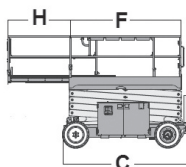

Wys. robocza
14,1 m

PRODUCENT	GENIE
MAKSYMALNA WYSOKOŚĆ ROBOCZA A (m)	14,12
MAKSYMALNA WYSOKOŚĆ PODESTU B (m)	12,12
NAPEŁD	4 koła
KOŁA	czarne, protektor
CIĘŻAR WŁASNY (kg)	5136
UDŹWIG (kg)	363
WYMIARY PLATFORMY F x G dł. x szer. (m)	2,79 x 1,60
PLATFORMA WYSUWANA (m) H	1,52
WYMIARY URZĄDZENIA C x D x E dł. x szer. x wys. (m)	3,76 x 1,75 x 2,74
WYPOSAŻENIE OPCJONALNE	podpory
MAKS. ILOŚĆ OSÓB W KOSZU (INDOOR / OUTDOOR)	3/2