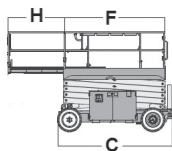

S 142 D 4x4

RT 4069 JLG

Nożycowy

Diesel

Wys. robocza
14,0 m

PRODUCENT	JLG
MAKSYMALNA WYSOKOŚĆ ROBOCZA A (m)	14,03
MAKSYMALNA WYSOKOŚĆ PODESTU B (m)	12,03
NAPEŁD	4 koła
KOŁA	czarne, protektor
CIEŻAR WŁASNY (kg)	4779
UDŹWIG (kg)	363
WYMIARY PLATFORMY F x G dł. x szer. (m)	3,30 x 1,60
PLATFORMA WYSUWANA (m) H	1,07
WYMIARY URZĄDZENIA C x D x E dł. x szer. x wys. (m)	3,53 x 1,76 x 2,46
MAKS. ILOŚĆ OSÓB W KOSZU (INDOOR / OUTDOOR)	-