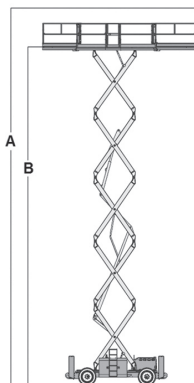

S 142 D 4x4

RT 4069 JLG

Nożycowy

Diesel

Wys. robocza
14,0 m

PRODUCENT	JLG
MAKSYMALNA WYSOKOŚĆ ROBOCZA A (m)	14,03
MAKSYMALNA WYSOKOŚĆ PODESTU B (m)	12,03
NAPEŁD	4 koła
KOŁA	czarne, protektor
CIEŻAR WŁASNY (kg)	4779
UDŹWIG (kg)	363
WYMIARY PLATFORMY F x G dł. x szer. (m)	3,30 x 1,60
PLATFORMA WYSUWANA (m) H	1,07
WYMIARY URZĄDZENIA C x D x E dł. x szer. x wys. (m)	3,53 x 1,76 x 2,46
MAKS. ILOŚĆ OSÓB W KOSZU (INDOOR / OUTDOOR)	-