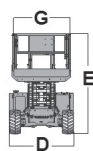

S 142 D 4x4

RT 4069 JLG

Nożycowy

Diesel

Wys. robocza
14,0 m

PRODUCENT	JLG
MAKSYMALNA WYSOKOŚĆ ROBOCZA A (m)	14,03
MAKSYMALNA WYSOKOŚĆ PODESTU B (m)	12,03
NAPEŁD	4 koła
KOŁA	czarne, protektor
CIEŻAR WŁASNY (kg)	4779
UDŹWIG (kg)	363
WYMIARY PLATFORMY F x G dł. x szer. (m)	3,30 x 1,60
PLATFORMA WYSUWANA (m) H	1,07
WYMIARY URZĄDZENIA C x D x E dł. x szer. x wys. (m)	3,53 x 1,76 x 2,46
MAKS. ILOŚĆ OSÓB W KOSZU (INDOOR / OUTDOOR)	-