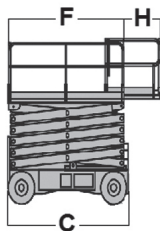

Wys. robocza  
**14,2 m**

PRODUCENT	JLG
<b>MAKSYMALNA WYSOKOŚĆ ROBOCZA A (m)</b>	<b>14,19</b>
MAKSYMALNA WYSOKOŚĆ PODESTU B (m)	12,19
NAPEŁD	2 koła
KOŁA	niebrudzące, protektor
CIĘŻAR WŁASNY (kg)	5895
UDŹWIG (kg)	360
WYMIARY PLATFORMY F x G dł. x szer. (m)	2,92 x 1,65
PLATFORMA WYSUWANA (m) H	0,91
WYMIARY URZĄDZENIA C x D x E dł. x szer. x wys. (m)	3,67 x 1,75 x 2,83
WYPOSAŻENIE OPCJONALNE	podpory
MAKS. ILOŚĆ OSÓB W KOSZU (INDOOR / OUTDOOR)	2/2