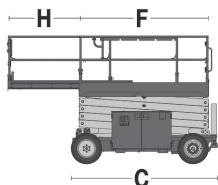

S 142 E**GS-4069 DC GENIE****Nożycowy****Elektryczny**

Wys. robocza
14,1 m

PRODUCENT	GENIE
MAKSYMALNA WYSOKOŚĆ ROBOCZA A (m)	14,12
MAKSYMALNA WYSOKOŚĆ PODESTU B (m)	12,12
NAPĘD	2 koła
KOŁA	niebrudzące, protektor
CIEŻAR WŁASNY (kg)	4924 / 5316*
UDŹWIG (kg)	363
WYMIARY PLATFORMY F x G dł. x szer. (m)	2,79 x 1,60
PLATFORMA WYSUWANA (m) H	1,52
WYMIARY URZĄDZENIA C x D x E dł. x szer. x wys. (m)	3,12 / 3,76* x 1,75 x 2,74
WYPOSAŻENIE OPCJONALNE	z podporami* lub bez
MAKS. ILOŚĆ OSÓB W KOSZU (INDOOR / OUTDOOR)	3/2