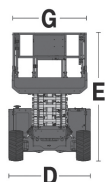

S 142 E**GS-4069 DC GENIE****Nożycowy****Elektryczny**

Wys. robocza
14,1 m

PRODUCENT	GENIE
MAKSYMALNA WYSOKOŚĆ ROBOCZA A (m)	14,12
MAKSYMALNA WYSOKOŚĆ PODESTU B (m)	12,12
NAPĘD	2 koła
KOŁA	niebrudzące, protektor
CIEŻAR WŁASNY (kg)	4924 / 5316*
UDŹWIG (kg)	363
WYMIARY PLATFORMY F x G dł. x szer. (m)	2,79 x 1,60
PLATFORMA WYSUWANA (m) H	1,52
WYMIARY URZĄDZENIA C x D x E dł. x szer. x wys. (m)	3,12 / 3,76* x 1,75 x 2,74
WYPOSAŻENIE OPCJONALNE	z podporami* lub bez
MAKS. ILOŚĆ OSÓB W KOSZU (INDOOR / OUTDOOR)	3/2