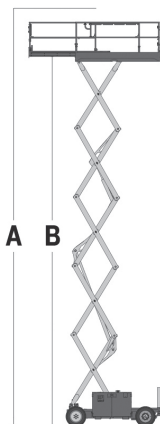

S 142 E**GS-4069 DC GENIE****Nożycowy****Elektryczny**

Wys. robocza
14,1 m

PRODUCENT	GENIE
MAKSYMALNA WYSOKOŚĆ ROBOCZA A (m)	14,12
MAKSYMALNA WYSOKOŚĆ PODESTU B (m)	12,12
NAPĘD	2 koła
KOŁA	niebrudzące, protektor
CIEŻAR WŁASNY (kg)	4924 / 5316*
UDŹWIG (kg)	363
WYMIARY PLATFORMY F x G dł. x szer. (m)	2,79 x 1,60
PLATFORMA WYSUWANA (m) H	1,52
WYMIARY URZĄDZENIA C x D x E dł. x szer. x wys. (m)	3,12 / 3,76* x 1,75 x 2,74
WYPOSAŻENIE OPCJONALNE	z podporami* lub bez
MAKS. ILOŚĆ OSÓB W KOSZU (INDOOR / OUTDOOR)	3/2