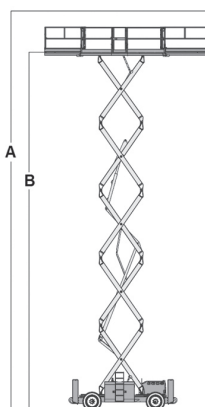

## Diesel

**Wys. robocza**  
**18,0 m**

PRODUCENT	GENIE
<b>MAKSYMALNA WYSOKOŚĆ ROBOCZA A (m)</b>	<b>17,95</b>
MAKSYMALNA WYSOKOŚĆ PODESTU B (m)	15,95
NAPEŁD	4 koła
KOŁA	czarne, protektor
CIEŻAR WŁASNY (kg)	7639
UDŹWIG (kg)	680
WYMIARY PLATFORMY K x G (rozłożona) dł. x szer. (m)	6,57 x 1,83
PLATFORMA WYSUWANA (m) H + I	1,52 + 1,22
WYMIARY URZĄDZENIA C x D x E dł. x szer. x wys. (m)	4,88 x 2,30 x 2,47
WYPOSAŻENIE OPCJONALNE	podpory
MAKS. ILOŚĆ OSÓB W KOSZU (INDOOR / OUTDOOR)	4/4