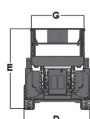

## Diesel

**Wys. robocza**  
**18,0 m**

PRODUCENT	GENIE
<b>MAKSYMALNA WYSOKOŚĆ ROBOCZA A (m)</b>	<b>17,95</b>
MAKSYMALNA WYSOKOŚĆ PODESTU B (m)	15,95
NAPEŁD	4 koła
KOŁA	czarne, protektor
CIEŻAR WŁASNY (kg)	7639
UDŹWIG (kg)	680
WYMIARY PLATFORMY K x G (rozłożona) dł. x szer. (m)	6,57 x 1,83
PLATFORMA WYSUWANA (m) H + I	1,52 + 1,22
WYMIARY URZĄDZENIA C x D x E dł. x szer. x wys. (m)	4,88 x 2,30 x 2,47
WYPOSAŻENIE OPCJONALNE	podpory
MAKS. ILOŚĆ OSÓB W KOSZU (INDOOR / OUTDOOR)	4/4