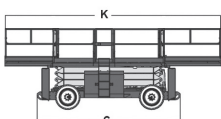

# S 182 D 4x4

## Diesel

**Wys. robocza**  
**18,0 m**

PRODUCENT	GENIE
<b>MAKSYMALNA WYSOKOŚĆ ROBOCZA A (m)</b>	<b>17,95</b>
MAKSYMALNA WYSOKOŚĆ PODESTU B (m)	15,95
NAPEŁD	4 koła
KOŁA	czarne, protektor
CIEŻAR WŁASNY (kg)	7639
UDŹWIG (kg)	680
WYMIARY PLATFORMY K x G (rozłożona) dł. x szer. (m)	6,57 x 1,83
PLATFORMA WYSUWANA (m) H + I	1,52 + 1,22
WYMIARY URZĄDZENIA C x D x E dł. x szer. x wys. (m)	4,88 x 2,30 x 2,47
WYPOSAŻENIE OPCJONALNE	podpory
MAKS. ILOŚĆ OSÓB W KOSZU (INDOOR / OUTDOOR)	4/4