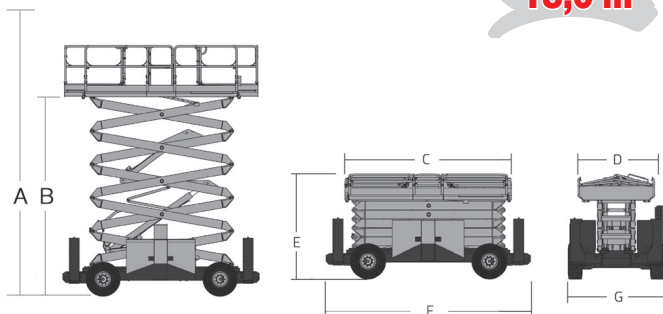

Wys. robocza
18,0 m

PRODUCENT	ZOOMLION
MAKSYMALNA WYSOKOŚĆ ROBOCZA A (m)	18,00
MAKSYMALNA WYSOKOŚĆ PODESTU B (m)	16,00
NAPEŁD	4 koła
KOŁA	niebrudzące, protektor
CIEŻAR WŁASNY (kg)	8650
UDŹWIG (kg)	680
WYMIARY PLATFORMY C x D dł. x szer. (m)	3,98 x 1,83
PLATFORMA WYSUWANA (m) H	1,30
WYMIARY URZĄDZENIA F x G x E dł. x szer. x wys. (m)	4,88 x 2,30 x 2,47
MAKS. ILOŚĆ OSÓB W KOSZU (INDOOR / OUTDOOR)	-