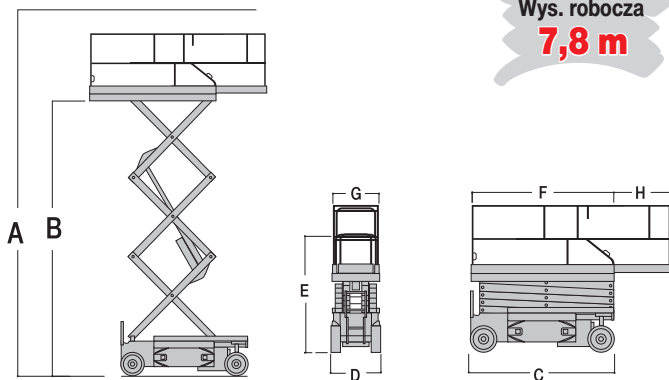

Wys. robocza
7,8 m

PRODUCENT	JLG
MAKSYMALNA WYSOKOŚĆ ROBOCZA A (m)	7,72
MAKSYMALNA WYSOKOŚĆ PODESTU B (m)	5,72
NAPĘD	2 koła
KOŁA	niebrudzące
CIEŻAR WŁASNY (kg)	1550
UDŹWIG (kg)	230
WYMIARY PLATFORMY F x G dł. x szer. (m)	1,87 x 0,76
PLATFORMA WYSUWANA (m) H	0,90
WYMIARY URZĄDZENIA C x D x E dł. x szer. x wys. (m)	1,87 x 0,76 x 2,02
MAKS. ILOŚĆ OSÓB W KOSZU (INDOOR / OUTDOOR)	2/1