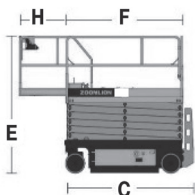

**S 78 E****ZS0607ACW-Li ZOOMLION****Nożycowy****Elektryczny**

PRODUCENT	ZOOMLION
<b>MAKSYMALNA WYSOKOŚĆ ROBOCZA A (m)</b>	<b>7,80</b>
MAKSYMALNA WYSOKOŚĆ PODESTU B (m)	5,80
NAPĘD	2 koła
KOŁA	niebrudzące
CIEŻAR WŁASNY (kg)	1620
UDŹWIG (kg)	230
WYMIARY PLATFORMY F x G dł. x szer. (m)	1,65 x 0,74
PLATFORMA WYSUWANANA H (m)	0,91
WYMIARY URZĄDZENIA C x D x E dł. x szer. x wys. (m)	1,85 x 0,81 x 2,20
MAKS. ILOŚĆ OSÓB W KOSZU (INDOOR / OUTDOOR)	2/1