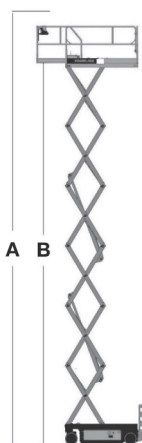

**S 78 E****ZS0607ACW-Li ZOOMLION****Nożycowy****Elektryczny**

PRODUCENT	ZOOMLION
<b>MAKSYMALNA WYSOKOŚĆ ROBOCZA A (m)</b>	<b>7,80</b>
MAKSYMALNA WYSOKOŚĆ PODESTU B (m)	5,80
NAPĘD	2 koła
KOŁA	niebrudzące
CIEŻAR WŁASNY (kg)	1620
UDŹWIG (kg)	230
WYMIARY PLATFORMY F x G dł. x szer. (m)	1,65 x 0,74
PLATFORMA WYSUWANANA H (m)	0,91
WYMIARY URZĄDZENIA C x D x E dł. x szer. x wys. (m)	1,85 x 0,81 x 2,20
MAKS. ILOŚĆ OSÓB W KOSZU (INDOOR / OUTDOOR)	2/1