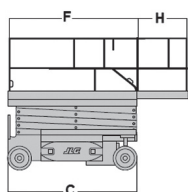

Wys. robocza
9,8 m

PRODUCENT	JLG
MAKSYMALNA WYSOKOŚĆ ROBOCZA A (m)	9,77
MAKSYMALNA WYSOKOŚĆ PODESTU B (m)	7,77
NAPĘD	2 koła
KOŁA	niebrudzące
CIEŻAR WŁASNY (kg)	2119
UDŹWIG (kg)	230
WYMIARY PLATFORMY F x G dł. x szer. (m)	2,30 x 0,76
PLATFORMA WYSUWANA (m) H	0,90
WYMIARY URZĄDZENIA C x D x E dł. x szer. x wys. (m)	2,30 x 0,81 x 2,33
MAKS. ILOŚĆ OSÓB W KOSZU (INDOOR / OUTDOOR)	2/0