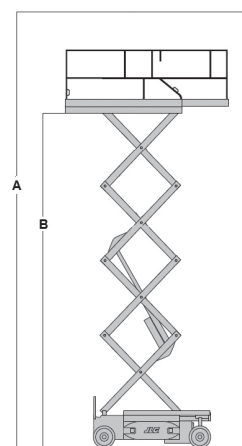

Wys. robocza
9,8 m

PRODUCENT	JLG
MAKSYMALNA WYSOKOŚĆ ROBOCZA A (m)	9,77
MAKSYMALNA WYSOKOŚĆ PODESTU B (m)	7,77
NAPĘD	2 koła
KOŁA	niebrudzące
CIEŻAR WŁASNY (kg)	2119
UDŹWIG (kg)	230
WYMIARY PLATFORMY F x G dł. x szer. (m)	2,30 x 0,76
PLATFORMA WYSUWANA (m) H	0,90
WYMIARY URZĄDZENIA C x D x E dł. x szer. x wys. (m)	2,30 x 0,81 x 2,33
MAKS. ILOŚĆ OSÓB W KOSZU (INDOOR / OUTDOOR)	2/0