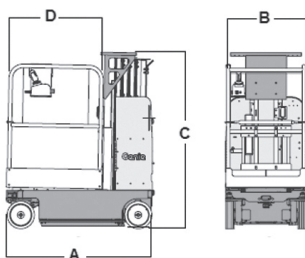

Wys. robocza
5,5 m

PRODUCENT	GENIE
MAKSYMALNA WYSOKOŚĆ ROBOCZA (m)	5,45
MAKSYMALNA WYSOKOŚĆ PODESTU (m)	3,45
NAPĘD	2 koła
KOŁA	niebrudzące
CIEŻAR WŁASNY (kg)	744
UDŹWIG (kg)	227
WYMIARY PLATFORMY D x B dł. x szer. (m)	0,89 x 0,75
PLATFORMA WYSUWANA (m)	0,51
WYMIARY URZĄDZENIA A x B x C dł. x szer. x wys. (m)	1,35 x 0,75 x 1,57
MAKS. ILOŚĆ OSÓB W KOSZU (INDOOR / OUTDOOR)	1/0