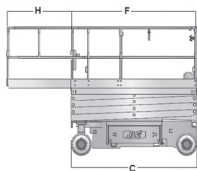

## Elektryczny

**Wys. robocza**  
**11,7 m**

PRODUCENT	JLG
<b>MAKSYMALNA WYSOKOŚĆ ROBOCZA A (m)</b>	<b>11,68</b>
MAKSYMALNA WYSOKOŚĆ PODESTU B (m)	9,68
NAPĘD	2 koła
KOŁA	niebrudzące
CIĘŻAR WŁASNY (kg)	2870
UDŹWIG (kg)	318
WYMIARY PLATFORMY F x G	
dł. x szer. (m)	2,50 x 1,12
PLATFORMA WYSUWANA (m) H	1,27
WYMIARY URZĄDZENIA C x D x E	
dł. x szer. x wys. (m)	2,50 x 1,17 x 2,36
MAKS. ILOŚĆ OSÓB W KOSZU (INDOOR / OUTDOOR)	2/1