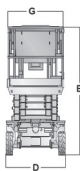

## Elektryczny

**Wys. robocza**  
**11,7 m**

PRODUCENT	JLG
<b>MAKSYMALNA WYSOKOŚĆ ROBOCZA A (m)</b>	<b>11,68</b>
MAKSYMALNA WYSOKOŚĆ PODESTU B (m)	9,68
NAPĘD	2 koła
KOŁA	niebrudzące
CIĘŻAR WŁASNY (kg)	2870
UDŹWIG (kg)	318
WYMIARY PLATFORMY F x G	
dł. x szer. (m)	2,50 x 1,12
PLATFORMA WYSUWANA (m) H	1,27
WYMIARY URZĄDZENIA C x D x E	
dł. x szer. x wys. (m)	2,50 x 1,17 x 2,36
MAKS. ILOŚĆ OSÓB W KOSZU (INDOOR / OUTDOOR)	2/1