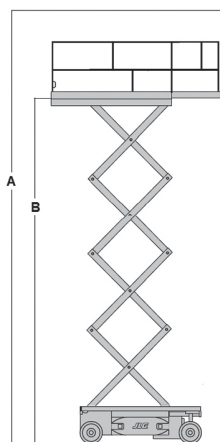

## Elektryczny

**Wys. robocza**  
**11,7 m**

PRODUCENT	JLG
<b>MAKSYMALNA WYSOKOŚĆ ROBOCZA A (m)</b>	<b>11,68</b>
MAKSYMALNA WYSOKOŚĆ PODESTU B (m)	9,68
NAPĘD	2 koła
KOŁA	niebrudzące
CIĘŻAR WŁASNY (kg)	2870
UDŹWIG (kg)	318
WYMIARY PLATFORMY F x G	
dł. x szer. (m)	2,50 x 1,12
PLATFORMA WYSUWANA (m) H	1,27
WYMIARY URZĄDZENIA C x D x E	
dł. x szer. x wys. (m)	2,50 x 1,17 x 2,36
MAKS. ILOŚĆ OSÓB W KOSZU (INDOOR / OUTDOOR)	2/1