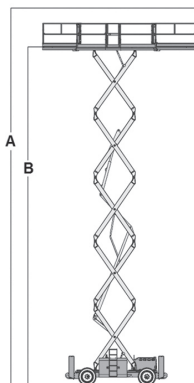

# S 140 DB

## Diesel

**Wys. robocza**  
**14,0 m**

PRODUCENT	JLG
<b>MAKSYMALNA WYSOKOŚĆ ROBOCZA A (m)</b>	<b>14,03</b>
MAKSYMALNA WYSOKOŚĆ PODESTU B (m)	12,03
NAPEŁD	4 koła
KOŁA	czarne, protektor
CIEŻAR WŁASNY (kg)	4779
UDŹWIG (kg)	363
WYMIARY PLATFORMY F x G dł. x szer. (m)	3,30 x 1,60
PLATFORMA WYSUWANA (m) H	1,07
WYMIARY URZĄDZENIA C x D x E dł. x szer. x wys. (m)	3,53 x 1,76 x 2,46
MAKS. ILOŚĆ OSÓB W KOSZU (INDOOR / OUTDOOR)	-