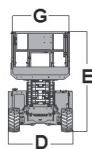

## Diesel

**Wys. robocza**  
**14,0 m**

PRODUCENT	JLG
<b>MAKSYMALNA WYSOKOŚĆ ROBOCZA A (m)</b>	<b>14,03</b>
MAKSYMALNA WYSOKOŚĆ PODESTU B (m)	12,03
NAPEŁD	4 koła
KOŁA	czarne, protektor
CIEŻAR WŁASNY (kg)	4779
UDŹWIG (kg)	363
WYMIARY PLATFORMY F x G dł. x szer. (m)	3,30 x 1,60
PLATFORMA WYSUWANA (m) H	1,07
WYMIARY URZĄDZENIA C x D x E dł. x szer. x wys. (m)	3,53 x 1,76 x 2,46
MAKS. ILOŚĆ OSÓB W KOSZU (INDOOR / OUTDOOR)	-