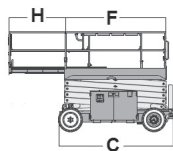

## Diesel

**Wys. robocza**  
**14,0 m**

PRODUCENT	JLG
<b>MAKSYMALNA WYSOKOŚĆ ROBOCZA A (m)</b>	<b>14,03</b>
MAKSYMALNA WYSOKOŚĆ PODESTU B (m)	12,03
NAPEŁD	4 koła
KOŁA	czarne, protektor
CIEŻAR WŁASNY (kg)	4779
UDŹWIG (kg)	363
WYMIARY PLATFORMY F x G dł. x szer. (m)	3,30 x 1,60
PLATFORMA WYSUWANA (m) H	1,07
WYMIARY URZĄDZENIA C x D x E dł. x szer. x wys. (m)	3,53 x 1,76 x 2,46
MAKS. ILOŚĆ OSÓB W KOSZU (INDOOR / OUTDOOR)	-