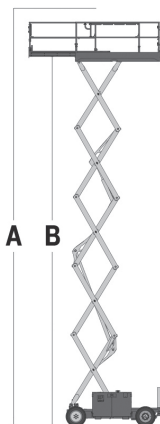

S 142 EB**GS-4069 DC GENIE****Nożycowy****Elektryczny**

Wys. robocza
14,1 m

PRODUCENT	GENIE
MAKSYMALNA WYSOKOŚĆ ROBOCZA A (m)	14,12
MAKSYMALNA WYSOKOŚĆ PODESTU B (m)	12,12
NAPĘD	2 koła
KOŁA	niebrudzące, protektor
CIEŻAR WŁASNY (kg)	4924 / 5316*
UDŹWIG (kg)	363
WYMIARY PLATFORMY F x G dł. x szer. (m)	2,79 x 1,60
PLATFORMA WYSUWANA (m) H	1,52
WYMIARY URZĄDZENIA C x D x E dł. x szer. x wys. (m)	3,12 / 3,76* x 1,75 x 2,74
WYPOSAŻENIE OPCJONALNE	z podporami* lub bez
MAKS. ILOŚĆ OSÓB W KOSZU (INDOOR / OUTDOOR)	3/2