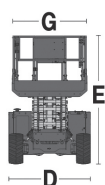

S 142 EB**GS-4069 DC GENIE****Nożycowy****Elektryczny**

Wys. robocza
14,1 m

PRODUCENT	GENIE
MAKSYMALNA WYSOKOŚĆ ROBOCZA A (m)	14,12
MAKSYMALNA WYSOKOŚĆ PODESTU B (m)	12,12
NAPĘD	2 koła
KOŁA	niebrudzące, protektor
CIEŻAR WŁASNY (kg)	4924 / 5316*
UDŹWIG (kg)	363
WYMIARY PLATFORMY F x G dł. x szer. (m)	2,79 x 1,60
PLATFORMA WYSUWANA (m) H	1,52
WYMIARY URZĄDZENIA C x D x E dł. x szer. x wys. (m)	3,12 / 3,76* x 1,75 x 2,74
WYPOSAŻENIE OPCJONALNE	z podporami* lub bez
MAKS. ILOŚĆ OSÓB W KOSZU (INDOOR / OUTDOOR)	3/2