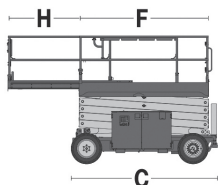

S 142 EB**GS-4069 DC GENIE****Nożycowy****Elektryczny**

Wys. robocza
14,1 m

PRODUCENT	GENIE
MAKSYMALNA WYSOKOŚĆ ROBOCZA A (m)	14,12
MAKSYMALNA WYSOKOŚĆ PODESTU B (m)	12,12
NAPĘD	2 koła
KOŁA	niebrudzące, protektor
CIEŻAR WŁASNY (kg)	4924 / 5316*
UDŹWIG (kg)	363
WYMIARY PLATFORMY F x G dł. x szer. (m)	2,79 x 1,60
PLATFORMA WYSUWANA (m) H	1,52
WYMIARY URZĄDZENIA C x D x E dł. x szer. x wys. (m)	3,12 / 3,76* x 1,75 x 2,74
WYPOSAŻENIE OPCJONALNE	z podporami* lub bez
MAKS. ILOŚĆ OSÓB W KOSZU (INDOOR / OUTDOOR)	3/2