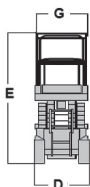

S 99 E**2646ES JLG****Nożycowy****Elektryczny**

PRODUCENT	JLG
MAKSYMALNA WYSOKOŚĆ ROBOCZA A (m)	9,92
MAKSYMALNA WYSOKOŚĆ PODESTU B (m)	7,92
NAPĘD	2 koła
KOŁA	niebrudzące
CIEŻAR WŁASNY (kg)	2738
UDŹWIG (kg)	454
WYMIARY PLATFORMY F x G	
dł. x szer. (m)	2,50 x 1,12
PLATFORMA WYSUWANA (m) H	1,27
WYMIARY URZĄDZENIA C x D x E	
dł. x szer. x wys. (m)	2,50 x 1,17 x 2,36
MAKS. ILOŚĆ OSÓB W KOSZU (INDOOR / OUTDOOR)	2/2