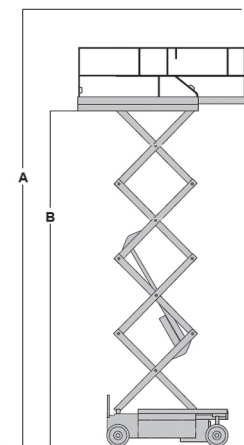

S 99 E**2646ES JLG****Nożycowy****Elektryczny**

PRODUCENT	JLG
MAKSYMALNA WYSOKOŚĆ ROBOCZA A (m)	9,92
MAKSYMALNA WYSOKOŚĆ PODESTU B (m)	7,92
NAPĘD	2 koła
KOŁA	niebrudzące
CIEŻAR WŁASNY (kg)	2738
UDŹWIG (kg)	454
WYMIARY PLATFORMY F x G	
dł. x szer. (m)	2,50 x 1,12
PLATFORMA WYSUWANA (m) H	1,27
WYMIARY URZĄDZENIA C x D x E	
dł. x szer. x wys. (m)	2,50 x 1,17 x 2,36
MAKS. ILOŚĆ OSÓB W KOSZU (INDOOR / OUTDOOR)	2/2