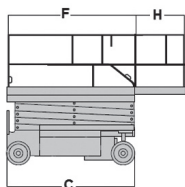

S 99 E**2646ES JLG****Nożycowy****Elektryczny**

PRODUCENT	JLG
MAKSYMALNA WYSOKOŚĆ ROBOCZA A (m)	9,92
MAKSYMALNA WYSOKOŚĆ PODESTU B (m)	7,92
NAPĘD	2 koła
KOŁA	niebrudzące
CIEŻAR WŁASNY (kg)	2738
UDŹWIG (kg)	454
WYMIARY PLATFORMY F x G	
dł. x szer. (m)	2,50 x 1,12
PLATFORMA WYSUWANA (m) H	1,27
WYMIARY URZĄDZENIA C x D x E	
dł. x szer. x wys. (m)	2,50 x 1,17 x 2,36
MAKS. ILOŚĆ OSÓB W KOSZU (INDOOR / OUTDOOR)	2/2