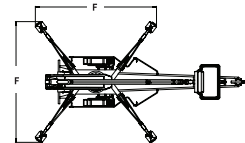

Wys. robocza
23,0 m

PRODUCENT	DINO
MAKSYMALNA WYSOKOŚĆ ROBOCZA (m)	23,00
MAKSYMALNA WYSOKOŚĆ PODESTU (m)	21,00
KOŁA	czarne, protektor
CIEŻAR WŁASNY (kg)	2960
UDŹWIG (kg)	215
WYMIARY KOSZA A x B dł. x szer. (m)	1,30 x 0,70
WYMIARY URZĄDZENIA C x D x E dł. x szer. x wys. (m)	8,15 x 2,05 x 2,24
ROZSTAW ŁAP F x F (m)	4,85 x 4,85
MAKS. ILOŚĆ OSÓB W KOSZU (INDOOR / OUTDOOR)	2/2