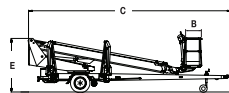

Wys. robocza
23,0 m

PRODUCENT	DINO
MAKSYMALNA WYSOKOŚĆ ROBOCZA (m)	23,00
MAKSYMALNA WYSOKOŚĆ PODESTU (m)	21,00
KOŁA	czarne, protektor
CIEŻAR WŁASNY (kg)	2960
UDŹWIG (kg)	215
WYMIARY KOSZA A x B dł. x szer. (m)	1,30 x 0,70
WYMIARY URZĄDZENIA C x D x E dł. x szer. x wys. (m)	8,15 x 2,05 x 2,24
ROZSTAW ŁAP F x F (m)	4,85 x 4,85
MAKS. ILOŚĆ OSÓB W KOSZU (INDOOR / OUTDOOR)	2/2