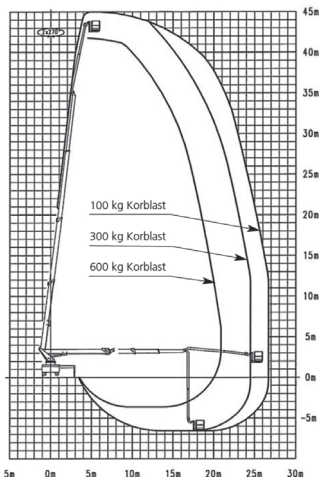

Diesel

Podest na samochodzie

Wys. robocza  
**45,0 m**

MAKSYMALNA WYSOKOŚĆ ROBOCZA (m)	45,00
MAKSYMALNY WYSIĘG BOCZNY: PRZY 600 kg	19,50 m
PRZY 100 kg	26,20 m
OBRÓT WIEŻY	2 x 270°
PODPORY: ZŁOŻONE (m)	2,59
ROZŁOŻONE JEDNOSTRONNIE (m)	4,40
ROZŁOŻONE DWUSTRONNIE (m)	6,22
WYMAGANA KATEGORIA PRAWA JAZDY	C/operator
CIĘŻAR WŁASNY (kg)	18.000
UDŹWIG (kg)	100/600
WYMIARY KOSZA A x B [dł. x szer. (m)]	1,05 x 3,88 (kosz rozsuwany 2,5-3,88)
WYMIARY URZĄDZENIA C x D x E dł. x szer. x wys. (m)	10,36 x 2,55 x 3,77