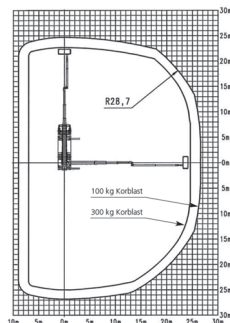

Diesel

Podest na samochodzie

Wys. robocza  
**45,0 m**

MAKSYMALNA WYSOKOŚĆ ROBOCZA (m)	45,00
MAKSYMALNY WYSIĘG BOCZNY: PRZY 600 kg	19,50 m
PRZY 100 kg	26,20 m
OBRÓT WIEŻY	2 x 270°
PODPORY: ZŁOŻONE (m)	2,59
ROZŁOŻONE JEDNOSTRONNIE (m)	4,40
ROZŁOŻONE DWUSTRONNIE (m)	6,22
WYMAGANA KATEGORIA PRAWA JAZDY	C/operator
CIĘŻAR WŁASNY (kg)	18.000
UDŹWIG (kg)	100/600
WYMIARY KOSZA A x B [dł. x szer. (m)]	1,05 x 3,88 (kosz rozsuwany 2,5-3,88)
WYMIARY URZĄDZENIA C x D x E dł. x szer. x wys. (m)	10,36 x 2,55 x 3,77