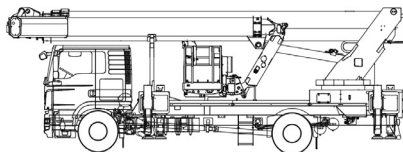

Wys. robocza
48,0 m

MAKSYMALNA WYSOKOŚĆ ROBOCZA (m)	48,00
MAKSYMALNY WYSIĘG BOCZNY: PRZY 600 kg	22,00 m
PRZY 100 kg	28,00 m
OBRÓT WIEŻY	500°
PODPORY: ZŁOŻONE (m)	2,54
ROZŁOŻONE JEDNOSTRONNIE (m)	4,52
ROZŁOŻONE DWUSTRONNIE (m)	6,50
WYMAGANA KATEGORIA PRAWA JAZDY	C/operator
CIEŻAR WŁASNY (kg)	18.000
UDŹWIG (kg)	400/600
WYMIARY KOSZA A x B [dł. x szer. (m)]	0,97 x 2,42
WYMIARY URZĄDZENIA C x D x E dł. x szer. x wys. (m)	10,36 x 2,55 x 3,77
WYPOSAŻENIE:	obrotowy kosz; możliwość powiększenia kosza (szer. 3.82 m) teleskopowe ramię kosza; przyłącze w koszu: 230 V; dodatkowy, ruchomy bagażnik; zmienne rozłożenie podpór