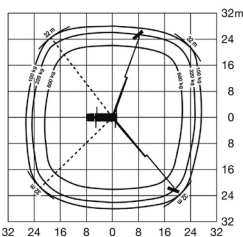

Wys. robocza
48,0 m

MAKSYMALNA WYSOKOŚĆ ROBOCZA (m)	48,00
MAKSYMALNY WYSIĘG BOCZNY: PRZY 600 kg	22,00 m
PRZY 100 kg	28,00 m
OBRÓT WIEŻY	500°
PODPORY: ZŁOŻONE (m)	2,54
ROZŁOŻONE JEDNOSTRONNIE (m)	4,52
ROZŁOŻONE DWUSTRONNIE (m)	6,50
WYMAGANA KATEGORIA PRAWA JAZDY	C/operator
CIEŻAR WŁASNY (kg)	18.000
UDŹWIG (kg)	400/600
WYMIARY KOSZA A x B [dł. x szer. (m)]	0,97 x 2,42
WYMIARY URZĄDZENIA C x D x E dł. x szer. x wys. (m)	10,36 x 2,55 x 3,77
WYPOSAŻENIE:	obrotowy kosz; możliwość powiększenia kosza (szer. 3.82 m) teleskopowe ramię kosza; przyłącze w koszu: 230 V; dodatkowy, ruchomy bagażnik; zmienne rozłożenie podpór