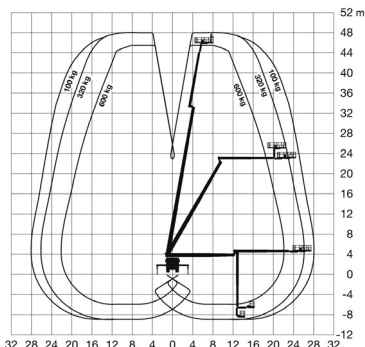

Wys. robocza
48,0 m

MAKSYMALNA WYSOKOŚĆ ROBOCZA (m)	48,00
MAKSYMALNY WYSIĘG BOCZNY: PRZY 600 kg	22,00 m
PRZY 100 kg	28,00 m
OBRÓT WIEŻY	500°
PODPORY: ZŁOŻONE (m)	2,54
ROZŁOŻONE JEDNOSTRONNIE (m)	4,52
ROZŁOŻONE DWUSTRONNIE (m)	6,50
WYMAGANA KATEGORIA PRAWA JAZDY	C/operator
CIEŻAR WŁASNY (kg)	18.000
UDŹWIG (kg)	400/600
WYMIARY KOSZA A x B [dł. x szer. (m)]	0,97 x 2,42
WYMIARY URZĄDZENIA C x D x E dł. x szer. x wys. (m)	10,36 x 2,55 x 3,77
WYPOSAŻENIE:	obrotowy kosz; możliwość powiększenia kosza (szer. 3.82 m) teleskopowe ramię kosza; przyłącze w koszu: 230 V; dodatkowy, ruchomy bagażnik; zmienne rozłożenie podpór