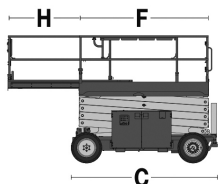

Wys. robocza
14,1 m

PRODUCENT	GENIE
MAKSYMALNA WYSOKOŚĆ ROBOCZA A (m)	14,12
MAKSYMALNA WYSOKOŚĆ PODESTU B (m)	12,12
NAPĘD	2 koła
KOŁA	niebrudzące, protektor
CIEŻAR WŁASNY (kg)	4924 / 5316*
UDŹWIG (kg)	363
WYMIARY PLATFORMY F x G	2,79 x 1,60
dł. x szer. (m)	
PLATFORMA WYSUWANA (m) H	1,52
WYMIARY URZĄDZENIA C x D x E	3,12 / 3,76* x 1,75 x 2,74
dł. x szer. x wys. (m)	
WYPOSAŻENIE OPCJONALNE	z podporami* lub bez
MAKS. ILOŚĆ OSÓB W KOSZU (INDOOR / OUTDOOR)	3/2