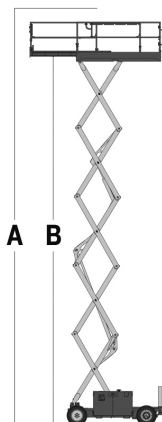

Wys. robocza
14,1 m

PRODUCENT	GENIE
MAKSYMALNA WYSOKOŚĆ ROBOCZA A (m)	14,12
MAKSYMALNA WYSOKOŚĆ PODESTU B (m)	12,12
NAPĘD	2 koła
KOŁA	niebrudzące, protektor
CIEŻAR WŁASNY (kg)	4924 / 5316*
UDŹWIG (kg)	363
WYMIARY PLATFORMY F x G	2,79 x 1,60
dł. x szer. (m)	
PLATFORMA WYSUWANA (m) H	1,52
WYMIARY URZĄDZENIA C x D x E	3,12 / 3,76* x 1,75 x 2,74
dł. x szer. x wys. (m)	
WYPOSAŻENIE OPCJONALNE	z podporami* lub bez
MAKS. ILOŚĆ OSÓB W KOSZU (INDOOR / OUTDOOR)	3/2