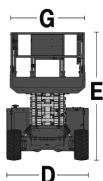

Wys. robocza
14,1 m

PRODUCENT	GENIE
MAKSYMALNA WYSOKOŚĆ ROBOCZA A (m)	14,12
MAKSYMALNA WYSOKOŚĆ PODESTU B (m)	12,12
NAPĘD	2 koła
KOŁA	niebrudzące, protektor
CIEŻAR WŁASNY (kg)	4924 / 5316*
UDŹWIG (kg)	363
WYMIARY PLATFORMY F x G	2,79 x 1,60
dł. x szer. (m)	
PLATFORMA WYSUWANA (m) H	1,52
WYMIARY URZĄDZENIA C x D x E	3,12 / 3,76* x 1,75 x 2,74
dł. x szer. x wys. (m)	
WYPOSAŻENIE OPCJONALNE	z podporami* lub bez
MAKS. ILOŚĆ OSÓB W KOSZU (INDOOR / OUTDOOR)	3/2