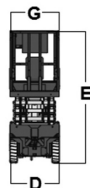

Wys. robocza
9,8 m

PRODUCENT	GENIE
MAKSYMALNA WYSOKOŚĆ ROBOCZA A (m)	9,80
MAKSYMALNA WYSOKOŚĆ PODESTU B (m)	7,80
NAPĘD	2 koła
KOŁA	niebrudzące
CIEŻAR WŁASNY (kg)	2447
UDŹWIG (kg)	454
WYMIARY PLATFORMY F x G dł. x szer. (m)	2,26 x 1,15
PLATFORMA WYSUWANA (m) H	0,91
WYMIARY URZĄDZENIA C x D x E dł. x szer. x wys. (m)	2,41 x 1,17 x 2,26
MAKS. ILOŚĆ OSÓB W KOSZU (INDOOR / OUTDOOR)	2/2