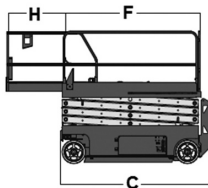

Wys. robocza
9,8 m

PRODUCENT	GENIE
MAKSYMALNA WYSOKOŚĆ ROBOCZA A (m)	9,80
MAKSYMALNA WYSOKOŚĆ PODESTU B (m)	7,80
NAPĘD	2 koła
KOŁA	niebrudzące
CIEŻAR WŁASNY (kg)	2447
UDŹWIG (kg)	454
WYMIARY PLATFORMY F x G dł. x szer. (m)	2,26 x 1,15
PLATFORMA WYSUWANA (m) H	0,91
WYMIARY URZĄDZENIA C x D x E dł. x szer. x wys. (m)	2,41 x 1,17 x 2,26
MAKS. ILOŚĆ OSÓB W KOSZU (INDOOR / OUTDOOR)	2/2