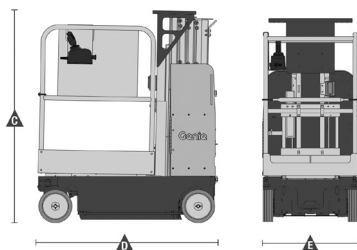

Wys. robocza  
**8,0 m**

PRODUCENT	GENIE
MAKSYMALNA WYSOKOŚĆ ROBOCZA (m)	<b>8,02</b>
MAKSYMALNA WYSOKOŚĆ PODESTU (m)	6,02
NAPEŁ	2 koła
KOŁA	niebrudzące
CIEŻAR WŁASNY (kg)	1112
UDŹWIG (kg)	159 / 113*
WYMIARY PLATFORMY E x D dł. x szer. (m)	0,89 x 0,75
PLATFORMA WYSUWANA (m) F	1,40 x 0,75
WYMIARY URZĄDZENIA A x B x C dł. x szer. x wys. (m)	1,35 x 0,80 x 1,98
MAKS. ILOŚĆ OSÓB W KOSZU (INDOOR / OUTDOOR)	1/0