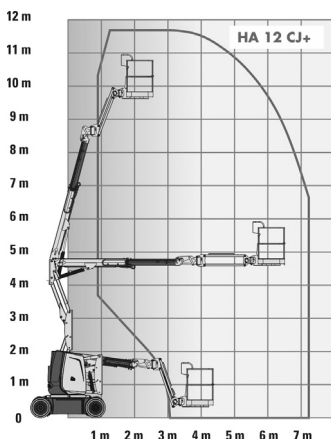

Wys. robocza
11,7 m

PRODUCENT	HAULOTTE
MAKSYMALNA WYSOKOŚĆ ROBOCZA (m)	11,68
MAKSYMALNA WYSOKOŚĆ PODESTU (m)	9,68
NAPĘD	4 koła
KOŁA	niebrudzące
CIEŻAR WŁASNY (kg)	7110
UDŹWIG (kg)	230
WYMIARY KOSZA B x A - dł. x szer. (m)	1,14 x 0,80
WYMIARY URZĄDZENIA D x E x C dł. x szer. x wys. (m)	5,64* x 1,20 x 1,99
OPCJE DODATKOWE	JIB skrętny
MAKS. ILOŚĆ OSÓB W KOSZU (INDOOR / OUTDOOR)	2/2