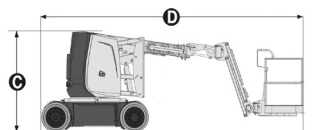

Wys. robocza
11,7 m

PRODUCENT	HAULOTTE
MAKSYMALNA WYSOKOŚĆ ROBOCZA (m)	11,68
MAKSYMALNA WYSOKOŚĆ PODESTU (m)	9,68
NAPĘD	4 koła
KOŁA	niebrudzące
CIEŻAR WŁASNY (kg)	7110
UDŹWIG (kg)	230
WYMIARY KOSZA B x A - dł. x szer. (m)	1,14 x 0,80
WYMIARY URZĄDZENIA D x E x C dł. x szer. x wys. (m)	5,64* x 1,20 x 1,99
OPCJE DODATKOWE	JIB skrętny
MAKS. ILOŚĆ OSÓB W KOSZU (INDOOR / OUTDOOR)	2/2