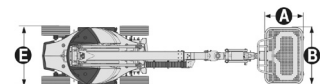

Wys. robocza
11,7 m

PRODUCENT	HAULOTTE
MAKSYMALNA WYSOKOŚĆ ROBOCZA (m)	11,68
MAKSYMALNA WYSOKOŚĆ PODESTU (m)	9,68
NAPĘD	4 koła
KOŁA	niebrudzące
CIEŻAR WŁASNY (kg)	7110
UDŹWIG (kg)	230
WYMIARY KOSZA B x A - dł. x szer. (m)	1,14 x 0,80
WYMIARY URZĄDZENIA D x E x C dł. x szer. x wys. (m)	5,64* x 1,20 x 1,99
OPCJE DODATKOWE	JIB skrętny
MAKS. ILOŚĆ OSÓB W KOSZU (INDOOR / OUTDOOR)	2/2