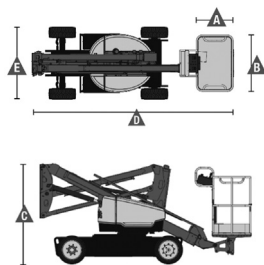

Wys. robocza  
**12,0 m**

PRODUCENT	GENIE
MAKSYMALNA WYSOKOŚĆ ROBOCZA (m)	<b>12,00</b>
MAKSYMALNA WYSOKOŚĆ PODESTU (m)	10,00
NAPĘD	2 koła
KOŁA	niebrudzące, protektor
CIĘŻAR WŁASNY (kg)	3665
UDŹWIG (kg)	200
WYMIARY KOSZA B x A dł. x szer. (m)	1,16 x 0,76
WYMIARY URZĄDZENIA D x E x C dł. x szer. x wys. (m)	4,17 x 1,50 x 1,98
MAKS. ILOŚĆ OSÓB W KOSZU (INDOOR / OUTDOOR)	2/2