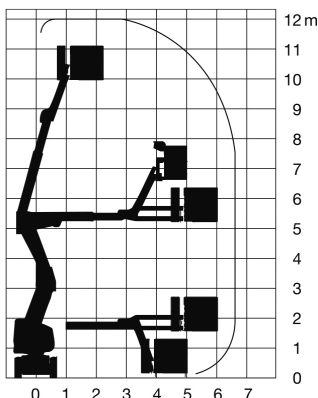

Wys. robocza  
**12,0 m**

PRODUCENT	HAULOTTE
MAKSYMALNA WYSOKOŚĆ ROBOCZA (m)	<b>12,00</b>
MAKSYMALNA WYSOKOŚĆ PODESTU (m)	10,00
NAPĘD	2 koła
KOŁA	niebrudzące, protektor
CIEŻAR WŁASNY (kg)	5910
UDŹWIG (kg)	230
WYMIARY KOSZA E x D dł. x szer. (m)	1,20 x 0,80
WYMIARY URZĄDZENIA A x B x C dł. x szer. x wys. (m)	5,45 x 1,35 x 2,00
MAKS. ILOŚĆ OSÓB W KOSZU (INDOOR / OUTDOOR)	2/2