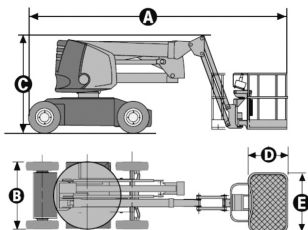

Wys. robocza  
**12,0 m**

PRODUCENT	HAULOTTE
MAKSYMALNA WYSOKOŚĆ ROBOCZA (m)	<b>12,00</b>
MAKSYMALNA WYSOKOŚĆ PODESTU (m)	10,00
NAPĘD	2 koła
KOŁA	niebrudzące, protektor
CIEŻAR WŁASNY (kg)	5910
UDŹWIG (kg)	230
WYMIARY KOSZA E x D dł. x szer. (m)	1,20 x 0,80
WYMIARY URZĄDZENIA A x B x C dł. x szer. x wys. (m)	5,45 x 1,35 x 2,00
MAKS. ILOŚĆ OSÓB W KOSZU (INDOOR / OUTDOOR)	2/2