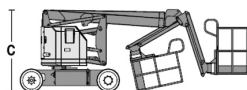

Wys. robocza
12,5 m

PRODUCENT	GENIE
MAKSYMALNA WYSOKOŚĆ ROBOCZA (m)	12,52
MAKSYMALNA WYSOKOŚĆ PODESTU (m)	10,52
NAPĘD	2 koła
KOŁA	niebrudzące, protektor
CIEŻAR WŁASNY (kg)	5171
UDŹWIG (kg)	227
WYMIARY KOSZA A x B dł. x szer. (m)	1,42 x 0,76
WYMIARY URZĄDZENIA D x E x C dł. x szer. x wys. (m)	5,72* x 1,47 x 2,00
MAKS. ILOŚĆ OSÓB W KOSZU (INDOOR / OUTDOOR)	2/2