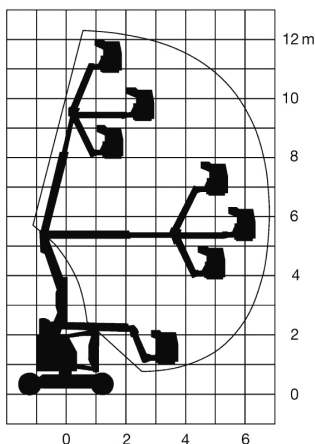

Wys. robocza
12,5 m

PRODUCENT	GENIE
MAKSYMALNA WYSOKOŚĆ ROBOCZA (m)	12,52
MAKSYMALNA WYSOKOŚĆ PODESTU (m)	10,52
NAPĘD	2 koła
KOŁA	niebrudzące, protektor
CIEŻAR WŁASNY (kg)	5171
UDŹWIG (kg)	227
WYMIARY KOSZA A x B dł. x szer. (m)	1,42 x 0,76
WYMIARY URZĄDZENIA D x E x C dł. x szer. x wys. (m)	5,72* x 1,47 x 2,00
MAKS. ILOŚĆ OSÓB W KOSZU (INDOOR / OUTDOOR)	2/2