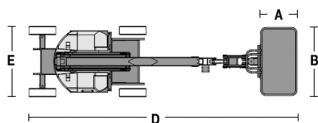

Wys. robocza
12,5 m

PRODUCENT	GENIE
MAKSYMALNA WYSOKOŚĆ ROBOCZA (m)	12,52
MAKSYMALNA WYSOKOŚĆ PODESTU (m)	10,52
NAPĘD	2 koła
KOŁA	niebrudzące, protektor
CIEŻAR WŁASNY (kg)	5171
UDŹWIG (kg)	227
WYMIARY KOSZA A x B dł. x szer. (m)	1,42 x 0,76
WYMIARY URZĄDZENIA D x E x C dł. x szer. x wys. (m)	5,72* x 1,47 x 2,00
MAKS. ILOŚĆ OSÓB W KOSZU (INDOOR / OUTDOOR)	2/2