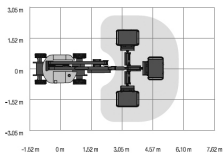

Wys. robocza
14,3 m

PRODUCENT	GENIE
MAKSYMALNA WYSOKOŚĆ ROBOCZA (m)	14,32
MAKSYMALNA WYSOKOŚĆ PODESTU (m)	12,32
NAPĘD	2 koła
KOŁA	niebrudzące, protektor
CIEŻAR WŁASNY (kg)	6940
UDŹWIG (kg)	227
WYMIARY KOSZA A x B - dł. x szer. (m)	1,17 x 0,76
WYMIARY URZĄDZENIA D x E x C dł. x szer. x wys. (m)	6,53 x 1,50 x 1,98
OPCJE DODATKOWE	JIB skrętny
MAKS. ILOŚĆ OSÓB W KOSZU (INDOOR / OUTDOOR)	2/2