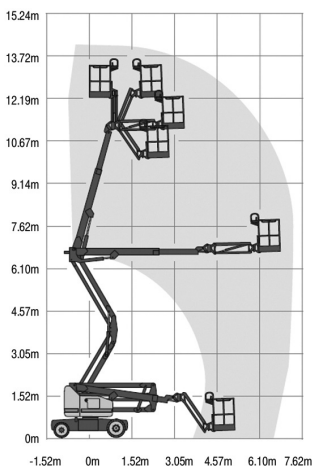

Wys. robocza
14,3 m

PRODUCENT	GENIE
MAKSYMALNA WYSOKOŚĆ ROBOCZA (m)	14,32
MAKSYMALNA WYSOKOŚĆ PODESTU (m)	12,32
NAPĘD	2 koła
KOŁA	niebrudzące, protektor
CIEŻAR WŁASNY (kg)	6940
UDŹWIG (kg)	227
WYMIARY KOSZA A x B - dł. x szer. (m)	1,17 x 0,76
WYMIARY URZĄDZENIA D x E x C dł. x szer. x wys. (m)	6,53 x 1,50 x 1,98
OPCJE DODATKOWE	JIB skrętny
MAKS. ILOŚĆ OSÓB W KOSZU (INDOOR / OUTDOOR)	2/2