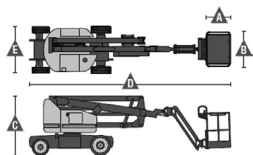

Wys. robocza
14,3 m

PRODUCENT	GENIE
MAKSYMALNA WYSOKOŚĆ ROBOCZA (m)	14,32
MAKSYMALNA WYSOKOŚĆ PODESTU (m)	12,32
NAPĘD	2 koła
KOŁA	niebrudzące, protektor
CIEŻAR WŁASNY (kg)	6940
UDŹWIG (kg)	227
WYMIARY KOSZA A x B - dł. x szer. (m)	1,17 x 0,76
WYMIARY URZĄDZENIA D x E x C dł. x szer. x wys. (m)	6,53 x 1,50 x 1,98
OPCJE DODATKOWE	JIB skrętny
MAKS. ILOŚĆ OSÓB W KOSZU (INDOOR / OUTDOOR)	2/2