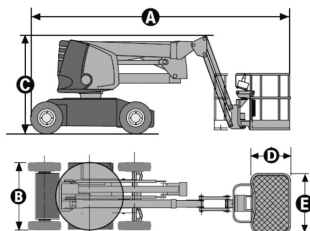

Wys. robocza
15,0 m

PRODUCENT	HAULOTTE
MAKSYMALNA WYSOKOŚĆ ROBOCZA (m)	15,00
MAKSYMALNA WYSOKOŚĆ PODESTU (m)	13,00
NAPĘD	2 koła
KOŁA	niebrudzące, protektor
CIĘŻAR WŁASNY (kg)	7230
UDŹWIG (kg)	230
WYMIARY KOSZA E x D dł. x szer. (m)	1,15 x 1,07
WYMIARY URZĄDZENIA A x B x C dł. x szer. x wys. (m)	6,60* x 1,50 x 2,10
MAKS. ILOŚĆ OSÓB W KOSZU (INDOOR / OUTDOOR)	2/2