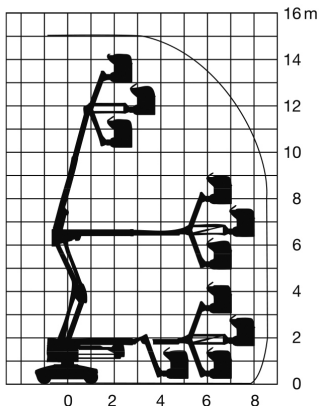

Wys. robocza
15,0 m

PRODUCENT	HAULOTTE
MAKSYMALNA WYSOKOŚĆ ROBOCZA (m)	15,00
MAKSYMALNA WYSOKOŚĆ PODESTU (m)	13,00
NAPĘD	2 koła
KOŁA	niebrudzące, protektor
CIĘŻAR WŁASNY (kg)	7230
UDŹWIG (kg)	230
WYMIARY KOSZA E x D dł. x szer. (m)	1,15 x 1,07
WYMIARY URZĄDZENIA A x B x C dł. x szer. x wys. (m)	6,60* x 1,50 x 2,10
MAKS. ILOŚĆ OSÓB W KOSZU (INDOOR / OUTDOOR)	2/2