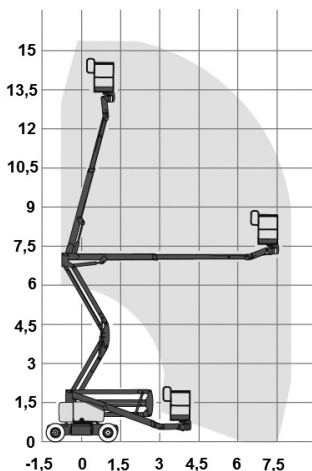

Wys. robocza
15,8 m

PRODUCENT	GENIE
MAKSYMALNA WYSOKOŚĆ ROBOCZA (m)	15,80
MAKSYMALNA WYSOKOŚĆ PODESTU (m)	13,80
NAPĘD	2 koła
KOŁA	niebrudzące
CIEŻAR WŁASNY (kg)	6963
UDŹWIG (kg)	227
WYMIARY KOSZA B x A - dł. x szer. (m)	1,83 x 0,76
WYMIARY URZĄDZENIA D x E x C dł. x szer. x wys. (m)	5,56 x 1,79 x 2,00
OPCJE DODATKOWE	JIB 3D
MAKS. ILOŚĆ OSÓB W KOSZU (INDOOR / OUTDOOR)	2/2