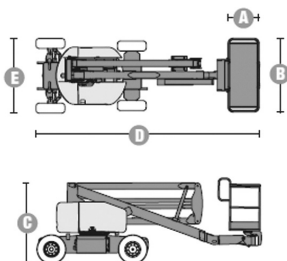

Wys. robocza
15,8 m

PRODUCENT	GENIE
MAKSYMALNA WYSOKOŚĆ ROBOCZA (m)	15,80
MAKSYMALNA WYSOKOŚĆ PODESTU (m)	13,80
NAPĘD	2 koła
KOŁA	niebrudzące
CIEŻAR WŁASNY (kg)	6963
UDŹWIG (kg)	227
WYMIARY KOSZA B x A - dł. x szer. (m)	1,83 x 0,76
WYMIARY URZĄDZENIA D x E x C dł. x szer. x wys. (m)	5,56 x 1,79 x 2,00
OPCJE DODATKOWE	JIB 3D
MAKS. ILOŚĆ OSÓB W KOSZU (INDOOR / OUTDOOR)	2/2