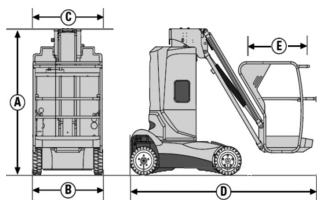

Wys. robocza  
**10,0 m**

PRODUCENT	HAULOTTE
MAKSYMALNA WYSOKOŚĆ ROBOCZA (m)	<b>10,00</b>
MAKSYMALNA WYSOKOŚĆ PODESTU (m)	8,00
NAPĘD	2 koła
KOŁA	niebrudzące, protektor
CIEŻAR WŁASNY (kg)	2760
UDŹWIG (kg)	200
WYMIARY KOSZA E x C dł. x szer. (m)	0,78 x 0,99
WYMIARY URZĄDZENIA D x B x A dł. x szer. x wys. (m)	2,70 x 1,00 x 1,99
MAKS. ILOŚĆ OSÓB W KOSZU (INDOOR / OUTDOOR)	2/2