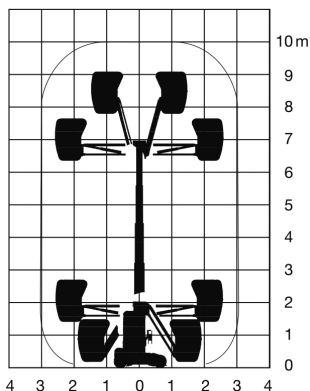

Wys. robocza  
**10,0 m**

PRODUCENT	HAULOTTE
MAKSYMALNA WYSOKOŚĆ ROBOCZA (m)	<b>10,00</b>
MAKSYMALNA WYSOKOŚĆ PODESTU (m)	8,00
NAPĘD	2 koła
KOŁA	niebrudzące, protektor
CIEŻAR WŁASNY (kg)	2760
UDŹWIG (kg)	200
WYMIARY KOSZA E x C dł. x szer. (m)	0,78 x 0,99
WYMIARY URZĄDZENIA D x B x A dł. x szer. x wys. (m)	2,70 x 1,00 x 1,99
MAKS. ILOŚĆ OSÓB W KOSZU (INDOOR / OUTDOOR)	2/2