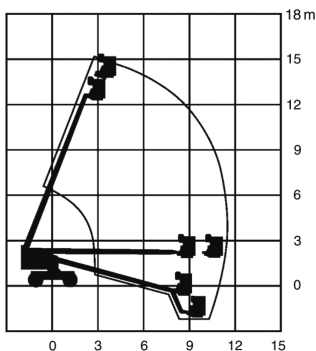

Wys. robocza
15,7 m

PRODUCENT	GENIE
MAKSYMALNA WYSOKOŚĆ ROBOCZA (m)	15,72
MAKSYMALNA WYSOKOŚĆ PODESTU (m)	13,72
NAPĘD	4 koła
KOŁA	czarne, protektor
CIEŻAR WŁASNY (kg)	6709
UDŹWIG (kg)	227
WYMIARY KOSZA B x A dł. x szer. (m)	1,83 x 0,76
WYMIARY URZĄDZENIA D x E x C dł. x szer. x wys. (m)	8,49* x 2,24 x 2,49
MAKS. ILOŚĆ OSÓB W KOSZU (INDOOR / OUTDOOR)	2/2