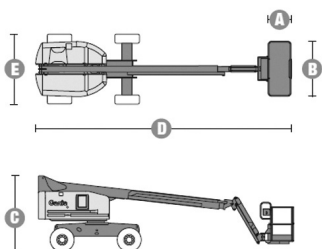

Wys. robocza
15,7 m

PRODUCENT	GENIE
MAKSYMALNA WYSOKOŚĆ ROBOCZA (m)	15,72
MAKSYMALNA WYSOKOŚĆ PODESTU (m)	13,72
NAPĘD	4 koła
KOŁA	czarne, protektor
CIEŻAR WŁASNY (kg)	6709
UDŹWIG (kg)	227
WYMIARY KOSZA B x A dł. x szer. (m)	1,83 x 0,76
WYMIARY URZĄDZENIA D x E x C dł. x szer. x wys. (m)	8,49* x 2,24 x 2,49
MAKS. ILOŚĆ OSÓB W KOSZU (INDOOR / OUTDOOR)	2/2