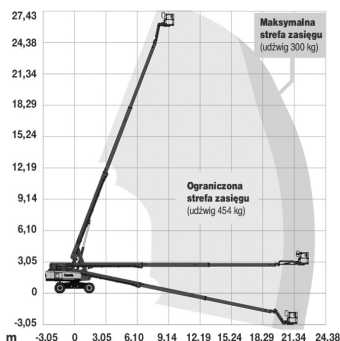

Wys. robocza
27,7 m

PRODUCENT	GENIE
MAKSYMALNA WYSOKOŚĆ ROBOCZA (m)	27,74
MAKSYMALNA WYSOKOŚĆ PODESTU (m)	25,91
NAPĘD	4 koła
KOŁA	czarne, protektor
CIEŻAR WŁASNY (kg)	17917
UDŹWIG (kg)	454*/300
WYMIARY KOSZA B x A dł. x szer. (m)	2,44 x 0,91
WYMIARY URZĄDZENIA D x E x C dł. x szer. x wys. (m)	12,37** x 2,49 x 2,80
MAKS. ILOŚĆ OSÓB W KOSZU (INDOOR / OUTDOOR)	3/3 (przy ograniczonym zasięgu 2)