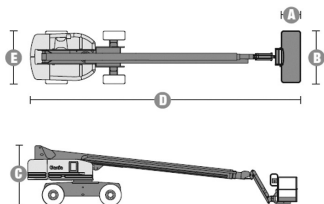

Wys. robocza
27,7 m

PRODUCENT	GENIE
MAKSYMALNA WYSOKOŚĆ ROBOCZA (m)	27,74
MAKSYMALNA WYSOKOŚĆ PODESTU (m)	25,91
NAPĘD	4 koła
KOŁA	czarne, protektor
CIEŻAR WŁASNY (kg)	17917
UDŹWIG (kg)	454*/300
WYMIARY KOSZA B x A dł. x szer. (m)	2,44 x 0,91
WYMIARY URZĄDZENIA D x E x C dł. x szer. x wys. (m)	12,37** x 2,49 x 2,80
MAKS. ILOŚĆ OSÓB W KOSZU (INDOOR / OUTDOOR)	3/3 (przy ograniczonym zasięgu 2)