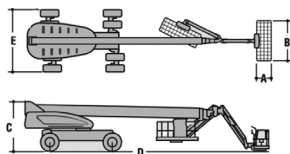

Wys. robocza
47,7 m

PRODUCENT	JLG
MAKSYMALNA WYSOKOŚĆ ROBOCZA (m)	47,72
MAKSYMALNA WYSOKOŚĆ PODESTU (m)	45,72
NAPĘD	4 koła
KOŁA	czarne, protektor
CIEŻAR WŁASNY (kg)	22000
UDŹWIG (kg)	450*/230
WYMIARY KOSZA B x A dł. x szer. (m)	2,44 x 0,91
WYMIARY URZĄDZENIA D x E x C dł. x szer. x wys. (m)	18,82** x 2,49 x 3,05
MAKS. ILOŚĆ OSÓB W KOSZU (INDOOR / OUTDOOR)	2/2