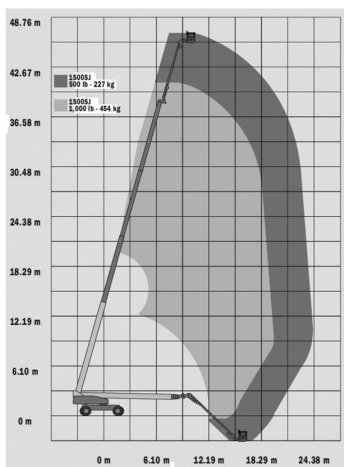

Wys. robocza
47,7 m

PRODUCENT	JLG
MAKSYMALNA WYSOKOŚĆ ROBOCZA (m)	47,72
MAKSYMALNA WYSOKOŚĆ PODESTU (m)	45,72
NAPĘD	4 koła
KOŁA	czarne, protektor
CIEŻAR WŁASNY (kg)	22000
UDŹWIG (kg)	450*/230
WYMIARY KOSZA B x A dł. x szer. (m)	2,44 x 0,91
WYMIARY URZĄDZENIA D x E x C dł. x szer. x wys. (m)	18,82** x 2,49 x 3,05
MAKS. ILOŚĆ OSÓB W KOSZU (INDOOR / OUTDOOR)	2/2