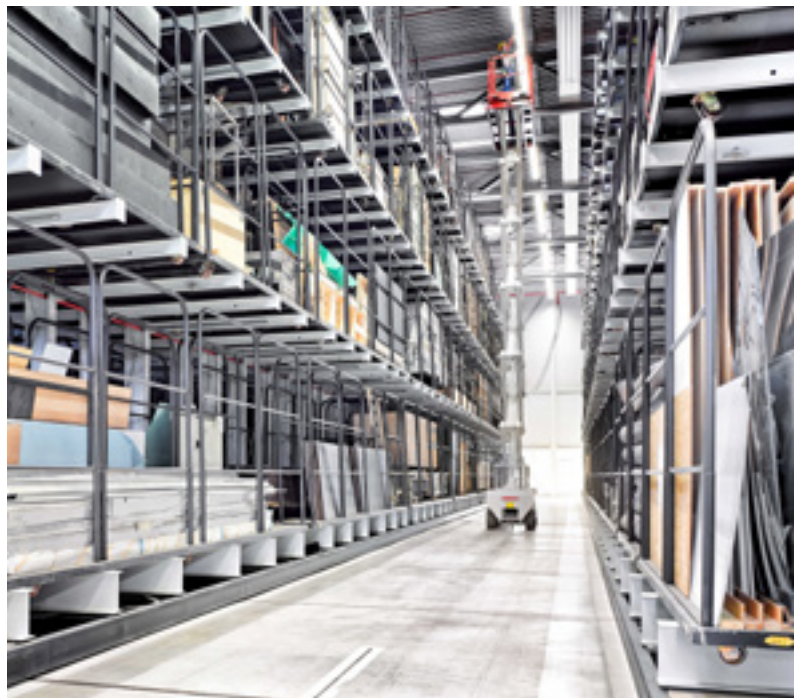

mateco

PODESTY RUCHOME

WYNAJEM

Firma **mateco podesty ruchome** oferuje sprzęt do prac na wysokości. Pomagamy dobrać odpowiedni podest ruchomy do potrzeb klienta. Flota mateco składa się z ponad 12.000 podestów ruchomych w 700 różnych typach, dostarczamy zwyżki z ponad 150 miejsc w Europie, Panamie, Chile, oraz od ponad 80 sprawdzonych partnerów na całym świecie. Oferujemy urządzenia do prac na wysokości od 4 do 57 metrów, zapewniając komfort i bezpieczeństwo pracy.

Zapraszamy do zapoznania się z szczegółami oferty na www.mateco.pl

Pracujesz na wysokości?

Wynajmij...mateco!

Logistyka, dystrybucja, produkcja

W trudno dostępnych miejscach, podczas trwających procesów produkcyjnych, bez konieczności robienia kosztownych przerw, można łatwo i skutecznie dokonać niezbędnych prac na wysokości przy użyciu podnośników. Podesty ruchome są nieodzownym narzędziem pracy w magazynach wysokiego składowania. Podesty ruchome mateco potrzebują niewiele miejsca do pracy, są małe i lekkie, dzięki czemu idealnie dopasowują się do prac w ograniczonych przestrzeniach.

Budownictwo, konstrukcje stalowe

Renomowane firmy z branży budowlanej polegają na technice pracy podnośników ruchomych mateco. Firmy z branży konstrukcji stalowych i budowy hal mogą w pełni na nas polegać. Na pytanie dlaczego korzystacie z podnośników mateco, uzyskujemy szybką odpowiedź: „dzięki technologii dostępu do wysokości firmy mateco możemy łatwo i szybko łączyć ze sobą stalowe i betonowe elementy konstrukcyjne nawet na bardzo dużej wysokości, a w naszej pracy liczy się czas, bezpieczeństwo no i pieniądze.” Na każdym etapie budowy mateco dostarcza odpowiednie urządzenia dostosowane do zakresu prowadzonych prac. Od ładowarek teleskopowych z kilku tonowym udźwigniem- używanych przy stawianiu konstrukcji, podestów teleskopowych z najdłuższym zasięgiem, po niewielkie podesty elektryczne do prac wykończeniowych już w zadaszonych obiektach.