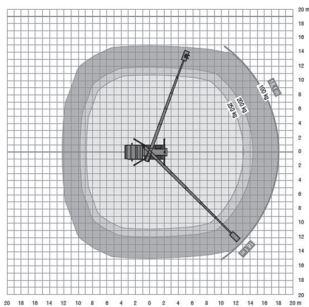

Diesel

Podest na samochodzie

28 m

Wys. robocza  
**27,0 m**

MAKSYMALNA WYSOKOŚĆ ROBOCZA (m)

27,00

MAKSYMALNY WYSIĘG BOGZNY (m)

18,10

OBRÓT WIEŻY

2 x 225°

PODPORY

HV (poziomo-pionowe)

WYMAGANA KATEGORIA PRAWA JAZDY

B / operator

CIĘŻAR WŁASNY (kg)

3.340

UDŹWIG (kg)

250

WYMIARY KOSZA A x B

dł. x szer. (m)

1,40 x 0,70

WYMIARY URZĄDZENIA C x D x E

dł. x szer. x wys. (m)

6,72 x 2,09 x 3,00