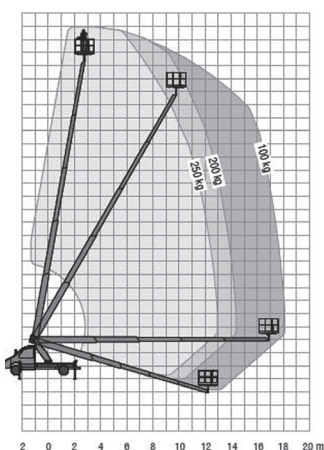

Diesel

Podest na samochodzie

28 m

Wys. robocza  
**27,0 m**

MAKSYMALNA WYSOKOŚĆ ROBOCZA (m)

27,00

MAKSYMALNY WYSIĘG BOGZNY (m)

18,10

OBRÓT WIEŻY

2 x 225°

PODPORY

HV (poziomo-pionowe)

WYMAGANA KATEGORIA PRAWA JAZDY

B / operator

CIĘŻAR WŁASNY (kg)

3.340

UDŹWIG (kg)

250

WYMIARY KOSZA A x B

dł. x szer. (m)

1,40 x 0,70

WYMIARY URZĄDZENIA C x D x E

dł. x szer. x wys. (m)

6,72 x 2,09 x 3,00