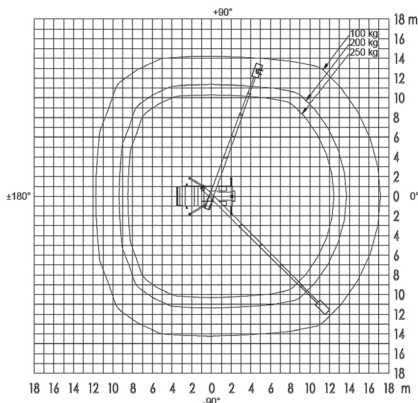

Diesel

Podest na samochodzie

Wys. robocza
30,0 m

MAKSYMALNA WYSOKOŚĆ ROBOCZA (m)	30,00
MAKSYMALNY WYSIĘG BOCZNY:	17,10 m
OBRÓT WIEŻY	2 x 225°
WYMAGANA KATEGORIA PRAWA JAZDY	B
CIEŻAR WŁASNY (kg)	3500
UDŹWIG (kg)	250
WYMIARY KOSZA A x B dł. x szer. (m)	0,70 x 1,40
WYMIARY URZĄDZENIA C x D x E dł. x szer. x wys. (m)	8,07 x 2,30 x 3,00