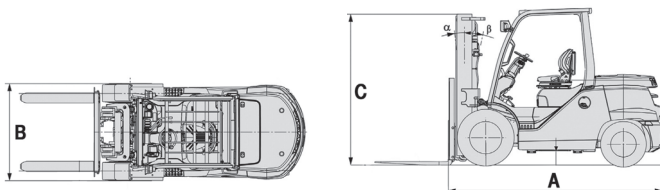

Wys. podnoszenia
5,00 m

PRODUCENT	TOYOTA
MAKSYMALNA WYSOKOŚĆ PODNOSZENIA (m)	5,00
NAPĘD	2 koła
KOŁA	superelastyczne
CIĘŻAR WŁASNY (kg)	7970
UDŹWIG (kg)	4100
WYMIARY URZĄDZENIA A x B dł. x szer. (m)	3,17 x 1,45
WYSOKOŚĆ MASZTU C (m)	2,45*
WYPOSAŻENIE	widły